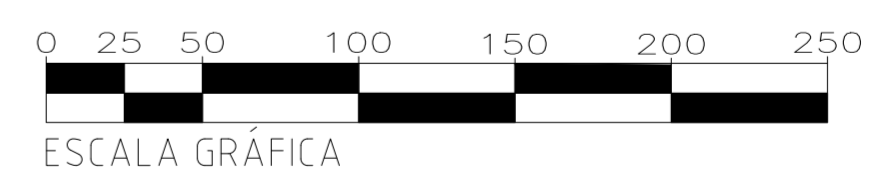

COLONIAS O FRACCIONAMIENTOS

- 004 ALBERTO OVIEDO MOTA
- 124 FELICITAS DEL RIO
- 161 INFONAVIT BENITO JUAREZ
- 198 JUAREZ
- 343 VALLE QUIETO
- 349 VENTURA PUENTE
- 352 VILLA UNIVERSIDAD
- 297 RESIDENCIAL DEL SUR
- 260 MOLINO DE PARRAS
- 034 AMPLIACION VALLE QUIETO

SIMBOLOGÍA	
DIVISIÓN DE SECTOR	15
NÚMERO DE SECTOR	15
DIVISIÓN DE COLONIA	15
NÚMERO DE COLONIA	15
NÚMERO DE MANZANA	15
VALOR CATASTRAL	36 → \$ 213.00

**Instituto Registral y Catastral
del Estado de Michoacán**