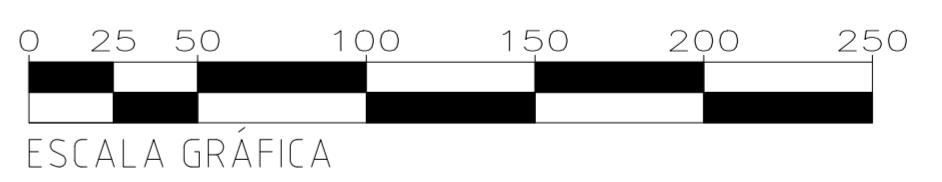

COLONIAS O FRACCIONAMIENTOS

- 102 DOCTOR MIGUEL SILVA
- 104 EJIDAL FRANCISCO VILLA
- 132 FRANCISCO J. MUJICA
- 141 GRANJAS DEL MAESTRO
- 171 INFONAVIT LOMA BONITA
- 206 LA JOYA
- 238 SANTIAGUITO
- 288 PRADOS VERDES
- 322 TINIJARO

SIMBOLOGÍA	
DIVISIÓN DE SECTOR	— (Red line)
NÚMERO DE SECTOR	15 (Red circle)
DIVISIÓN DE COLONIA	— (Cyan line)
NÚMERO DE COLONIA	15 (Cyan circle)
NÚMERO DE MANZANA	15 (Cyan square)
VALOR CATASTRAL	36 → \$ 213.00